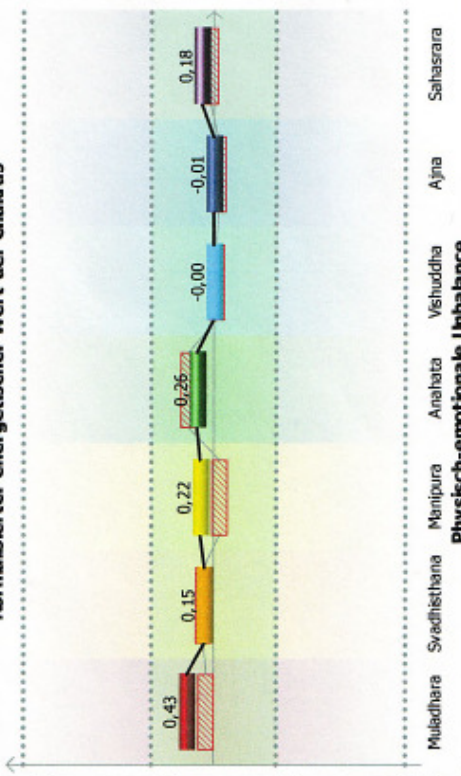

GDV Virtual Chakra

Normalisierter energetischer Wert der Chakras

Physisch-emotionale Unbalance

Anzeige der numerischen Diagrammdaten für:
Frau G. - nach Wassereinnahme - GDV-Aufnahmen ohne Filter

GDV Energy Field

Frau G. vor Wassereinnahme (ohne Filter)

GDV Energy Field

Frau G. nach Wassereinnahme (ohne Filter)