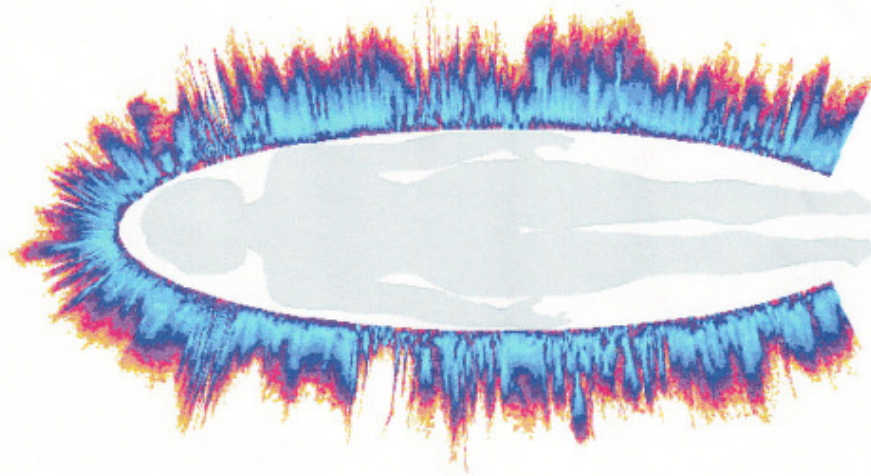

GDV Virtual Chakra

Normalisierter energetischer Wert der Chakras

Physisch-emotionale Unbalance

Anzeige der numerischen Diagrammdaten für:
Frau G. - nach Wassereinnahme - GDV-Aufnahmen ohne Filter

GDV Energy Field

Frau G. vor Wassereinnahme (ohne Filter)

GDV Energy Field

Frau G. nach Wassereinnahme (ohne Filter)