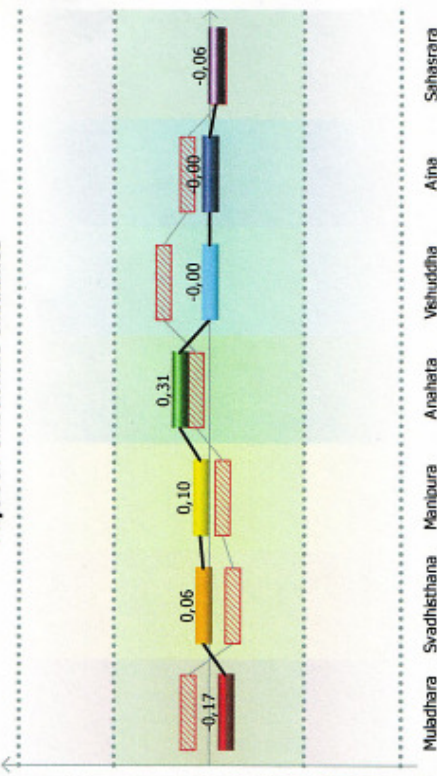

GDV Virtual Chakra

Normalisierter energetischer Wert der Chakras

Physisch-emotionale Unbalance

Anzeige der numerischen Diagrammdaten für:
Frau G. - nach Wassereinnahme - GDV-Aufnahmen ohne Filter

GDV Energy Field

Frau G. vor Wassereinnahme (ohne Filter)

GDV Energy Field

Frau G. nach Wassereinnahme (ohne Filter)