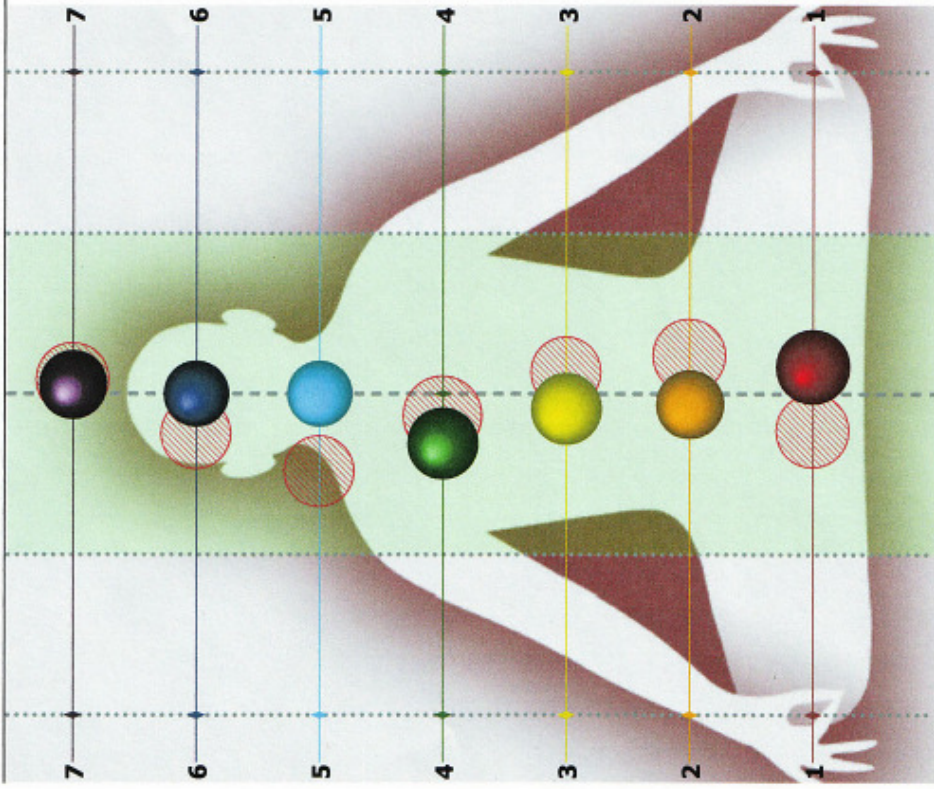

GDV Virtual Chakra

Normalisierter energetischer Wert der Chakras

Physisch-emotionale Unbalance

Anzeige der numerischen Diagrammdaten für:
Frau G. - nach Wassereinnahme - GDV-Aufnahmen ohne Filter

GDV Energy Field

Frau G. vor Wassereinnahme (ohne Filter)

GDV Energy Field

Frau G. nach Wassereinnahme (ohne Filter)